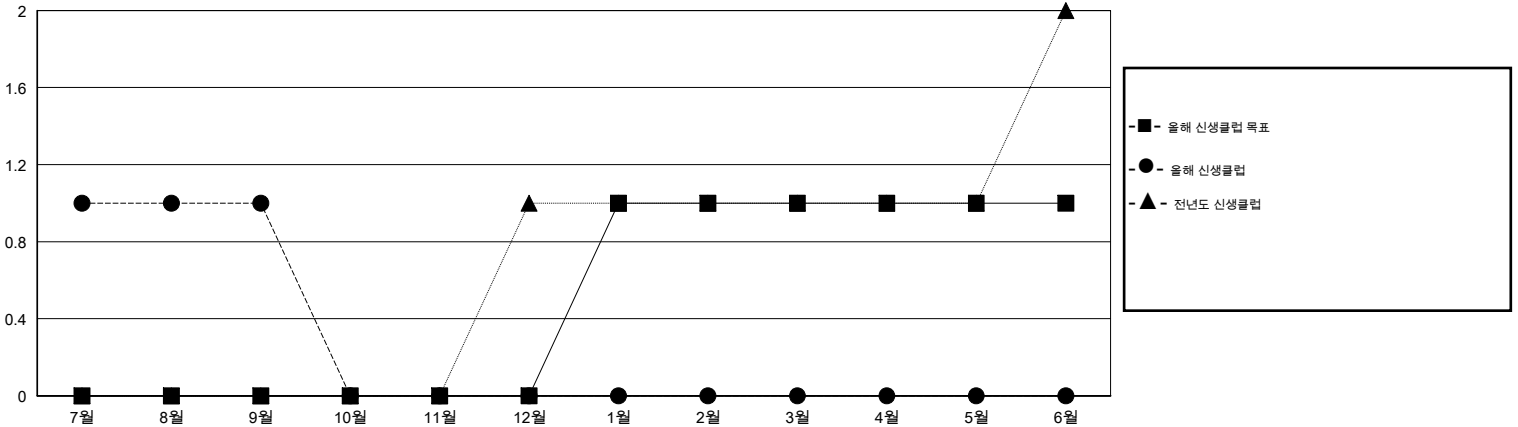

MONTHLY MEMBERSHIP PROGRESS REPORT

District 356 F

Results as of: 9/30/2014

GMT: JUNG YUL CHOI

장소 REPUBLIC OF KOREA

현장지역 GMT 5

클럽					회원 1인당				
결과- 2014-2015					결과- 2014-2015				
사분기	신생클럽 목표	신생클럽	해산된 클럽	순 증강/감소	사분기	신입회원 목표	추가된 차터 및 신입 회원	퇴회 회원	순 증강/감소
7월/8월/9월	0	1	0	1	7월/8월/9월	40	210	139	71
10월/11월/12월	0	0	0	0	10월/11월/12월	10	0	0	0
1월/2월/3월	1	0	0	0	1월/2월/3월	55	0	0	0
4월/5월/6월	0	0	0	0	4월/5월/6월	-20	0	0	0

목표 및 누적 신생클럽 수

목표 및 누적 회원수

해산된 클럽: 0	1명 이상의 신입회원을 등록한 56 CLUBS OF 115	성별 분포
		남성 3,754 (89.74%)
		여성 429 (10.26%)
퇴회회원	여기에 클릭하여 현황보고 내용 검토	가족단위 회원 0
작고 1		세대주 0
클럽해산 0		비 세대주 0
기타 138		
합계 139		