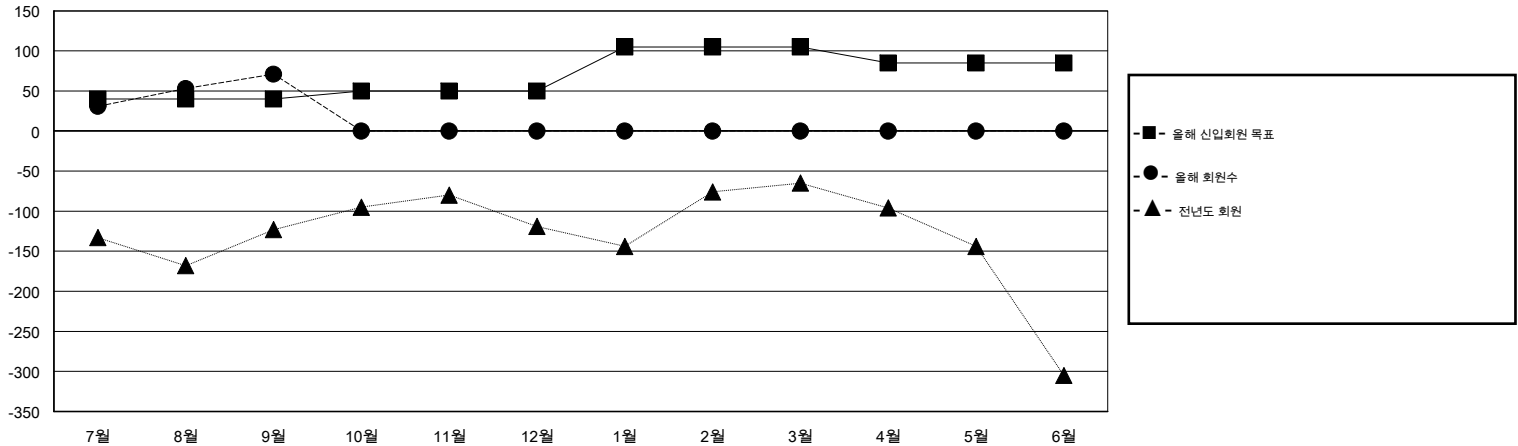

MONTHLY MEMBERSHIP PROGRESS REPORT

District 356 F

Results as of: 9/30/2014

GMT: JUNG YUL CHOI

장소 REPUBLIC OF KOREA

현장지역 GMT 5

클럽					회원 1인당				
결과- 2014-2015					결과- 2014-2015				
사분기	신생클럽 목표	신생클럽	해산된 클럽	순 증강/감소	사분기	신입회원 목표	추가된 차터 및 신입 회원	퇴회 회원	순 증강/감소
7월/8월/9월	0	1	0	1	7월/8월/9월	40	210	139	71
10월/11월/12월	0	0	0	0	10월/11월/12월	10	0	0	0
1월/2월/3월	1	0	0	0	1월/2월/3월	55	0	0	0
4월/5월/6월	0	0	0	0	4월/5월/6월	-20	0	0	0

목표 및 누적 신생클럽 수

목표 및 누적 회원수

해산된 클럽: 0	1명 이상의 신입회원을 등록한 56 CLUBS OF 115	성별 분포
		남성 3,754 (89.74%)
		여성 429 (10.26%)
퇴회회원	여기에 클릭하여 현황보고 내용 검토	가족단위 회원 0
작고 1		세대주 0
클럽해산 0		비 세대주 0
기타 138		
합계 139		